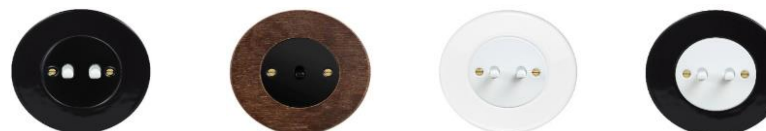

DESIGN	RÁMEČEK	KRYT	PÁČKA	Vypínač řazení 6+6	Vypínač řazení 1/0	Žaluziový spínač	Vypínač řazení 1/0+1/0
Keramika	bílý, černý	bílý, černý	bílá, černá, patina	63,19 €	55,73 €	68,03 €	62,67 €
Keramika - malovaná	Slovácký, habánský, tupeský vzor	bílý, černý	bílá, černá, patina	78,60 €	71,14 €	83,44 €	78,08 €
Dřevo	buk, dub světlý, dub tmavý, javor	bílý, černý	bílá, černá, patina	51,55 €	44,09 €	56,39 €	51,03 €
Beton	betonový	bílý, černý	bílá, černá, patina	78,60 €	71,14 €	83,44 €	78,08 €

*Malované rámečky - jedná se o ruční malování vzorů, u každého jednotlivého rámečku nebo zakázky můžou být odchylky v kresbě a barvě, termín dodání 8 týdnů.

Typy klíček

Druhy rámečků